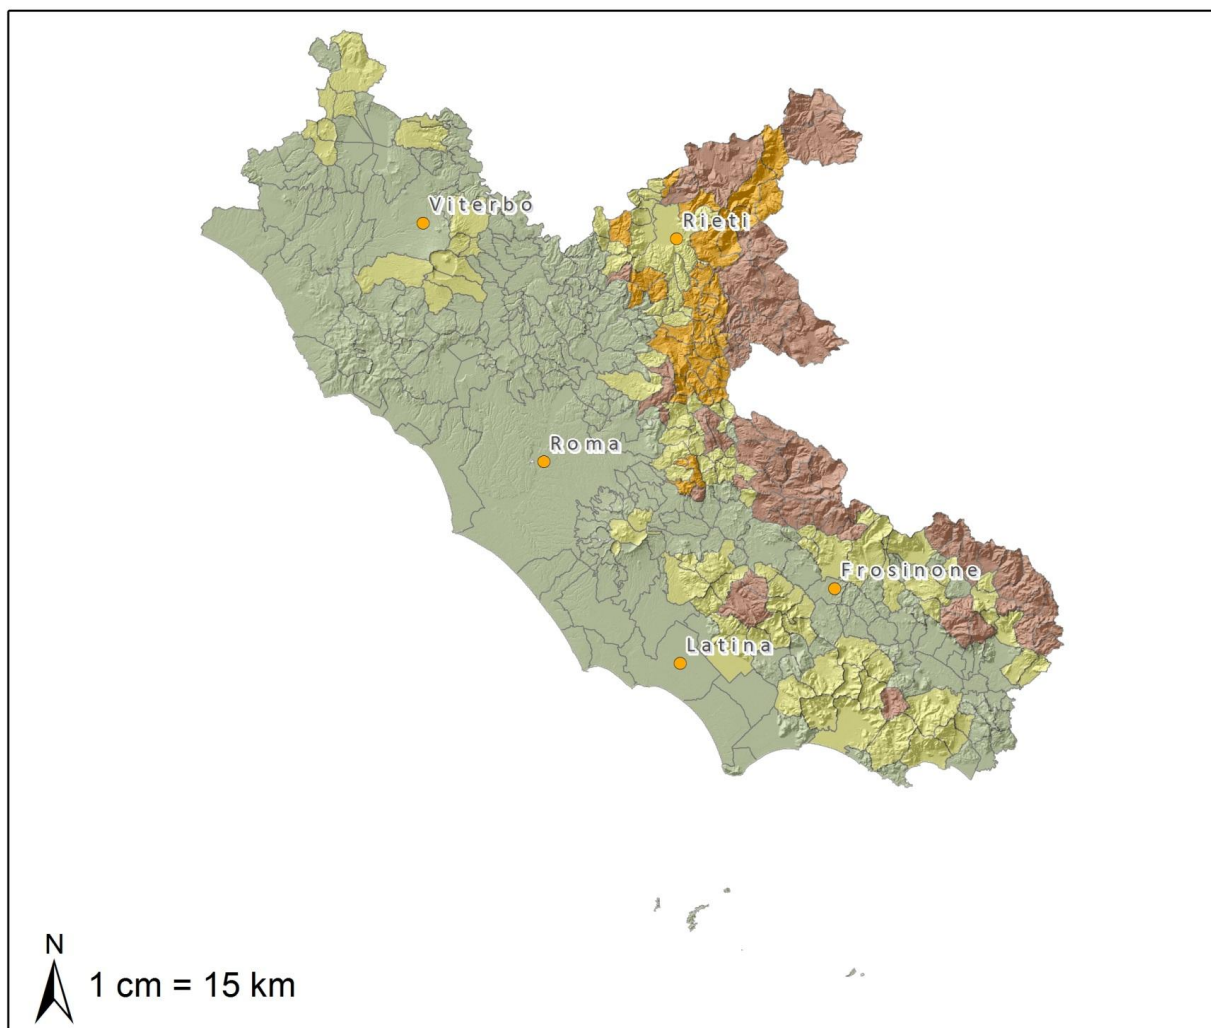

# Classificazione fisica dei comuni del Lazio

## Legend

- Montagna 2
- Montagna 1
- Alta collina e bassa montagna
- Pianura e collina

## Note

Altimetria: DEM Regione Lazio (20x20m)  
Modello ad ombre: DEM Regione Lazio (20x20m)  
Classificazione territoriale ottenuta mediante modello statistico multivariato.